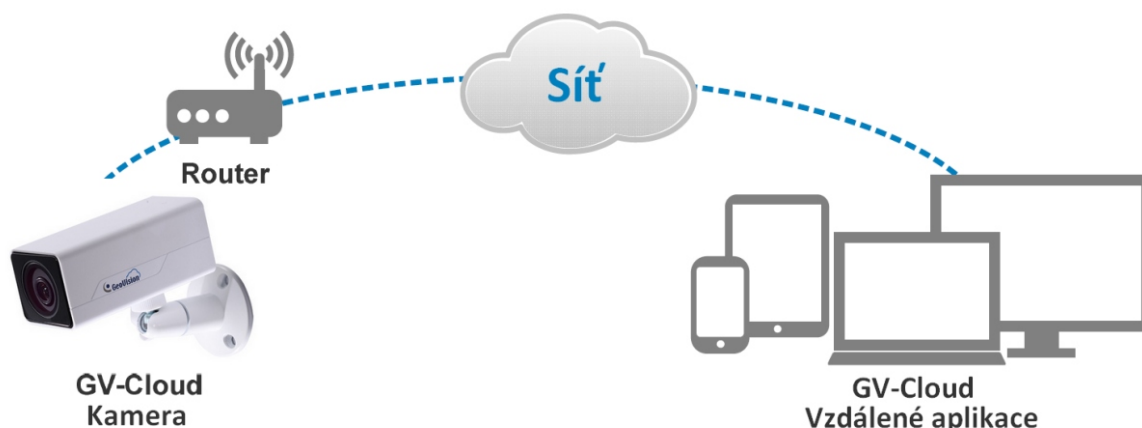

GV-UBXC1301

GV-UBXC1301 je ultra boxová kamera určená do vnitřního prostředí. Kamera je vybavena 1-megapixelovým pevným objektivem, funkcí WDR, přepínání D/N s mechanickým IR-Cut filtrem. Disponuje IR přísvitem až na 10m.

Základní parametry

- 1.2.5" progressive scan CMOS
- Dual Stream H.264
- Až 30fps při 1280x720 pixel
- Pevný megapixel objektiv
- Přepínání Den/Noc
- IR přísvit až 10m
- 5V DC / PoE
- Slot na SD kartu
- Cloudové služby
- Youtube Stream služby
- Ochrana proti zamlžení, antisabotáži
- Podpora Iphone, Ipad, Android
- Multijazyková verze

Popis

Specifikace GeoVision GV-UBXC1301

Kamera		
Obrazový senzor	1/2.5" progressive scan CMOS	
Zobrazení	1280 x 720	
Světelná citlivost	Barva	0.15 Lux
	Č/B	0.10 Lux 0Lux při IR ON
Rychlost uzávěrky	Automatická, manuální (1/5, 1/15, 1/30, 1/60)	
Vyvážení bílé	Automatické, manuální (2800 až 8500K)	
Nastavení zisku	Automatické	
Poměr signál/šum	50 dB	
WDR	Ano	
Objektiv		
Megapixel	Ano	
Den/Noc	Ano (s mechanickým IR-cut filtrem)	
Typ	Pevný objektiv	
Ohnisková vzdálenost	2.8 mm	
Světelnost	F/2.0	
Horizontální úhel	69°	
Obrazový formát	1/3"	
Nastavení	Focus	Fixní
	Zoom	Fixní
	Iris	Fixní
Počet IR LED	4ks	
IR dosvit	10m	
Vlastnosti		
Kompresce videa	H.264	
Video streaming	Dual stream H.264	
Snímkování	30 fps při 1280 x 720 * Skutečné snímkování/ výkon závisí na počtu současných připojení a na dostupném datovém toku.	
Nastavení obrazu	Vyvážení bílé, flicker-less, orientace obrazu, rychlost uzávěrky, citlivost D/N, WDR, BLC, odmlžení	
Podpora audio	Ano	
Kompresce zvuku	AAC (16 kHz / 16 bit)	
Síťová komunikace		
Interface	10/100 ethernet	
Protokol	HTTP, HTTPS, TCP, UDP, DHCP, NTP, UPnP	